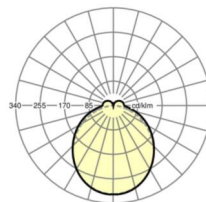

Оптика

Оснастка	LED, цветопередача/оттенок света CRI ≥ 80 / 6500K
Допуск для координаты цветности (MacAdam)	3SDCM
Номинальный световой поток	7382lm
Срок службы LED	50000h L80/B10 (Tq 35°C)
светоотдача светильников	139lm/W
Угол излучения	115° (C0) / 110° (C90)
UGR поп./вдоль	26.4 / 25.8

Механика

цвет корпуса	черный RAL 9005
размеры (LxWxH/ДxН)	1531mm x 55mm x 37mm
вес (нетто)	1.9kg
Вид монтажа	сборка трековых систем, световая структура

DEEP-LINK

<https://www.regiolum.de/ru/article/19470006174>

Ссылка	LED 8000lm 865
ηLB	100 %
Φ ↓/↑	90 % / 10 %
UGR поп./вдоль	26.4 / 25.8

размеры

L	1531 mm	Длина
B	55 mm	Ширина
H	37 mm	Высота